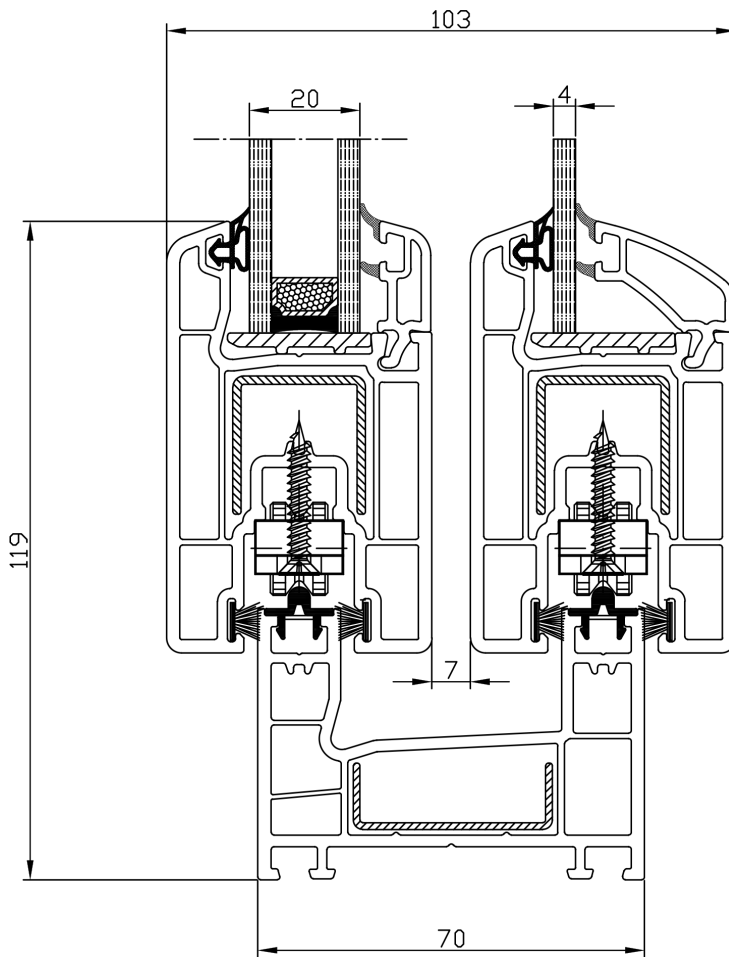

BW 3001

PVC PROFIL ŠTOKA KLIZA

PVC DOOR FRAME PROFILE

BW 3001-0

ŽELJEZNO OJAČANJE

STEEL REINFORCEMENT

BW 3031

ŠTOK KLIZA SA PEROM

CORNICES SLIDING FRAME PROFILE

BW 3031-0

PVC PROFIL ŠTULP

PVC PROFILE MULLION

BW 3011

PVC PROFIL KRILA KLIZA

PVC SLIDING SASH PROFILE

BW 3011-0

ŽELJEZNO OJAČANJE

STEEL REINFORCEMENT

BW 7054 20mm
PVC LAJSNA
SLIDING GLAZING BEAD

BW 3041 4mm
PVC LAJSNA
SLIDING GLAZING BEAD

BW 3051
ŠINA KLIZA
ALUMINIUM SLIDING RAIL

BF 3021
INTERLOCK
INTERLOCK

BF 3052
ALUMINIJSKA ŠINA KLIZA
ALUMINIUM SLIDING RAIL

SISTEM KLIZA
SLIDE SYSTEM

SISTEM KLIZA
ŠTOK SA PEROM
SLIDE SYSTEM
ARCHITRAVE FRAME