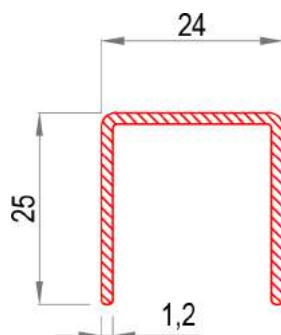

BW 3001

PVC PROFIL ŠTOKA KLIZA

PVC DOOR FRAME PROFILE

BW 3001-0

ŽELJEZNO OJAČANJE

STEEL REINFORCEMENT

BW 3031

ŠTOK KLIZA SA PEROM

CORNICES SLIDING FRAME PROFILE

BW 3031-0

PVC PROFIL ŠTULP

PVC PROFILE MULLION

BW 3011

PVC PROFIL KRILA KLIZA

PVC SLIDING SASH PROFILE

BW 3011-0

ŽELJEZNO OJAČANJE

STEEL REINFORCEMENT

BW 7054 20mm
PVC LAJSNA
SLIDING GLAZING BEAD

BW 3041 4mm
PVC LAJSNA
SLIDING GLAZING BEAD

BW 3051
ŠINA KLIZA
ALUMINIUM SLIDING RAIL

BF 3021
INTERLOCK
INTERLOCK

BF 3052
ALUMINIJSKA ŠINA KLIZA
ALUMINIUM SLIDING RAIL