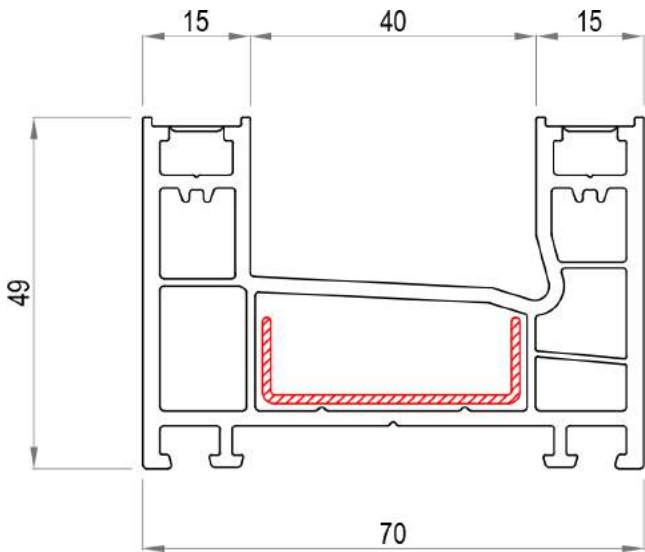

BW 3001

PVC PROFIL ŠTOKA KLIZA

PVC DOOR FRAME PROFILE

BW 3001-0

ŽELJEZNO OJAČANJE

STEEL REINFORCEMENT

BW 3031

ŠTOK KLIZA SA PEROM

CORNICES SLIDING FRAME PROFILE

BW 3031-0

PVC PROFIL ŠTULP

PVC PROFILE MULLION

BW 3011

PVC PROFIL KRILA KLIZA

PVC SLIDING SASH PROFILE

BW 3011-0