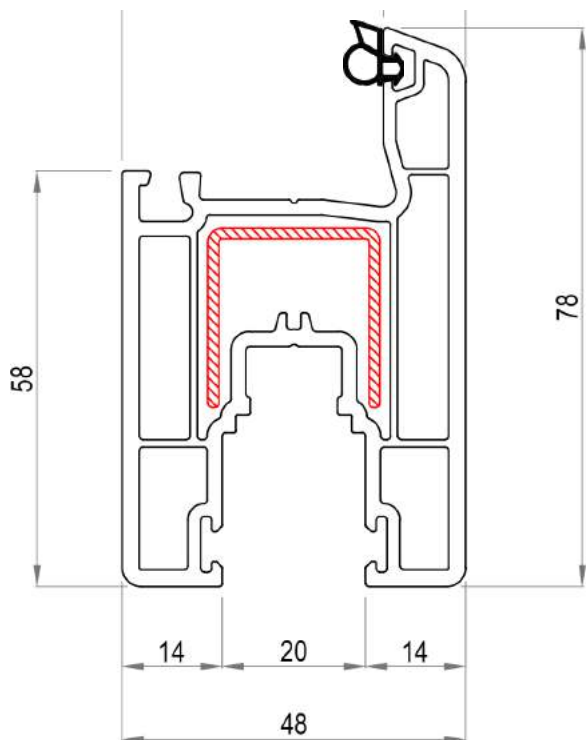

BW 3001

PVC PROFIL ŠTOKA KLIZA

PVC DOOR FRAME PROFILE

BW 3001-0

ŽELJEZNO OJAČANJE

STEEL REINFORCEMENT

BW 3031

ŠTOK KLIZA SA PEROM

CORNICES SLIDING FRAME PROFILE

BW 3031-0

PVC PROFIL ŠTULP

PVC PROFILE MULLION

BW 3011

PVC PROFIL KRILA KLIZA

PVC SLIDING SASH PROFILE

BW 3011-0

ŽELJEZNO OJAČANJE

STEEL REINFORCEMENT

BW 7054 20mm
PVC LAJSNA
SLIDING GLAZING BEAD

BW 3041 4mm
PVC LAJSNA
SLIDING GLAZING BEAD

BW 3051
ŠINA KLIZA
ALUMINIUM SLIDING RAIL

BF 3021
INTERLOCK
INTERLOCK

BF 3052
ALUMINIJSKA ŠINA KLIZA
ALUMINIUM SLIDING RAIL

SISTEM KLIZA
SLIDE SYSTEM

SISTEM KLIZA
ŠTOK SA PEROM
SLIDE SYSTEM
ARCHITRAVE FRAME