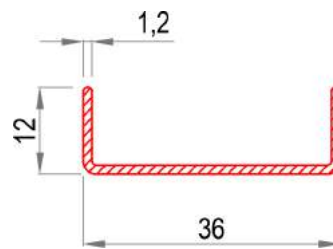

BW 3001

PVC PROFIL ŠTOKA KLIZA

PVC DOOR FRAME PROFILE

BW 3001-0

ŽELJEZNO OJAČANJE

STEEL REINFORCEMENT

BW 3031

ŠTOK KLIZA SA PEROM

CORNICES SLIDING FRAME PROFILE

BW 3031-0

PVC PROFIL ŠTULP

PVC PROFILE MULLION

BW 3011

PVC PROFIL KRILA KLIZA

PVC SLIDING SASH PROFILE

BW 3011-0