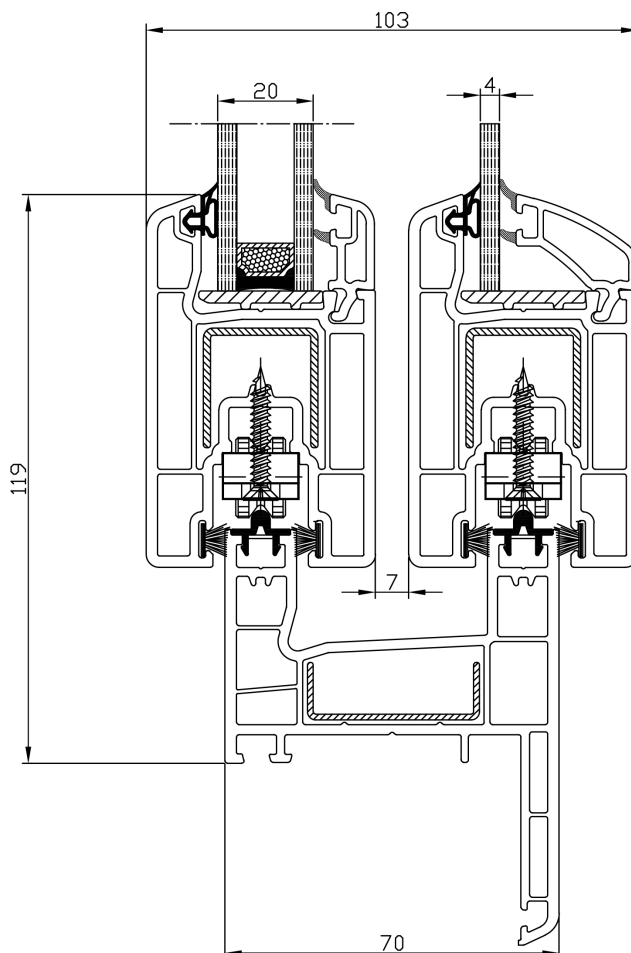

BW 3001

PVC PROFIL ŠTOKA KLIZA

PVC DOOR FRAME PROFILE

BW 3001-0

ŽELJEZNO OJAČANJE

STEEL REINFORCEMENT

BW 3031

ŠTOK KLIZA SA PEROM

CORNICES SLIDING FRAME PROFILE

BW 3031-0

PVC PROFIL ŠTULP

PVC PROFILE MULLION

BW 3011

PVC PROFIL KRILA KLIZA

PVC SLIDING SASH PROFILE

BW 3011-0

ŽELJEZNO OJAČANJE

STEEL REINFORCEMENT

BW 7054 20mm
PVC LAJSNA
SLIDING GLAZING BEAD

BW 3041 4mm
PVC LAJSNA
SLIDING GLAZING BEAD

BW 3051
ŠINA KLIZA
ALUMINIUM SLIDING RAIL

BF 3021
INTERLOCK
INTERLOCK

BF 3052
ALUMINIJSKA ŠINA KLIZA
ALUMINIUM SLIDING RAIL

SISTEM KLIZA
SLIDE SYSTEM

SISTEM KLIZA
ŠTOK SA PEROM
SLIDE SYSTEM
ARCHITRAVE FRAME