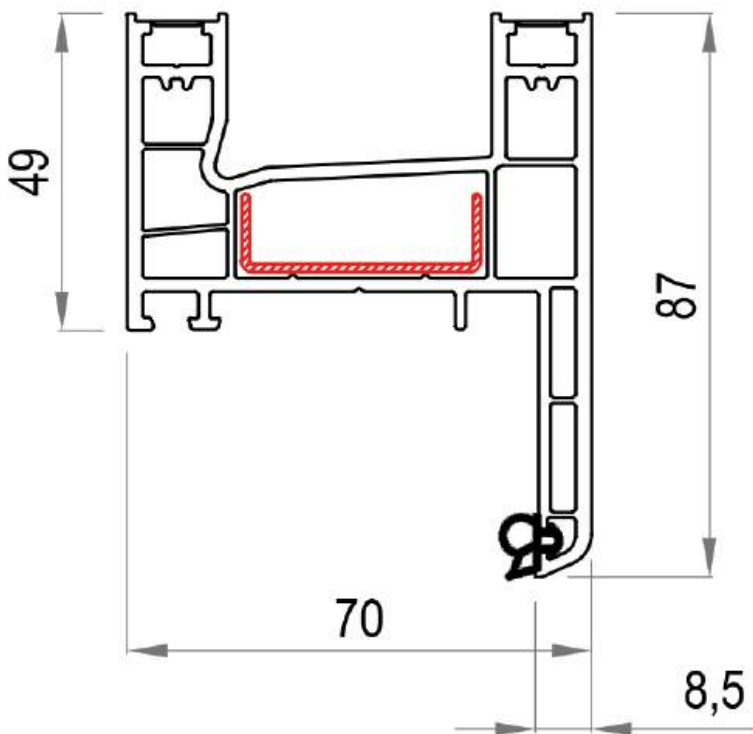

BW 3001

PVC PROFIL ŠTOKA KLIZA

PVC DOOR FRAME PROFILE

BW 3001-0

ŽELJEZNO OJAČANJE

STEEL REINFORCEMENT

BW 3031

ŠTOK KLIZA SA PEROM

CORNICES SLIDING FRAME PROFILE

BW 3031-0

PVC PROFIL ŠTULP

PVC PROFILE MULLION

BW 3011

PVC PROFIL KRILA KLIZA

PVC SLIDING SASH PROFILE

BW 3011-0