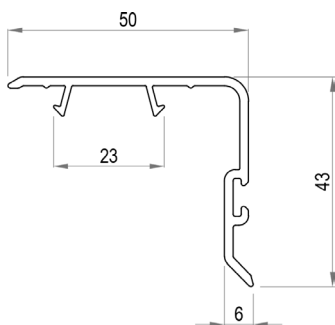

CORNICES SLIDING FRAME PROFILE

BW 3031-0

PVC PROFIL ŠTULP

PVC PROFILE MULLION

BW 3011

PVC PROFIL KRILA KLIZA

PVC SLIDING SASH PROFILE

BW 3011-0

ŽELJEZNO OJAČANJE

STEEL REINFORCEMENT

BW 7054 20mm
PVC LAJSNA
SLIDING GLAZING BEAD

BW 3041 4mm
PVC LAJSNA
SLIDING GLAZING BEAD

BW 3051
ŠINA KLIZA
ALUMINIUM SLIDING RAIL

BF 3021
INTERLOCK
INTERLOCK

BF 3052
ALUMINIJSKA ŠINA KLIZA
ALUMINIUM SLIDING RAIL

SISTEM KLIZA
SLIDE SYSTEM

SISTEM KLIZA
ŠTOK SA PEROM
SLIDE SYSTEM
ARCHITRAVE FRAME